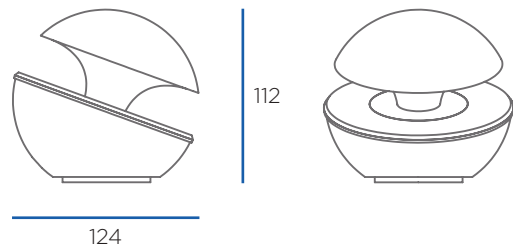

TECHNISCHE SPEZIFIKATION

Lichtquelle	9/12 LED
Leuchten Fluss	200/250 lm
Lichtfarbe	warmes Weiß
Strom Verbrauch	2W/3W
Gewicht	0,94 kg
Energiequelle Optionen	wieder aufladbare Batterien oder USB-Netzkabel
Gehäusefarbe	in verschiedenen Farben erhältlich
Luminaires	Lake - glatte Oberfläche Ocean - Polygonfläche